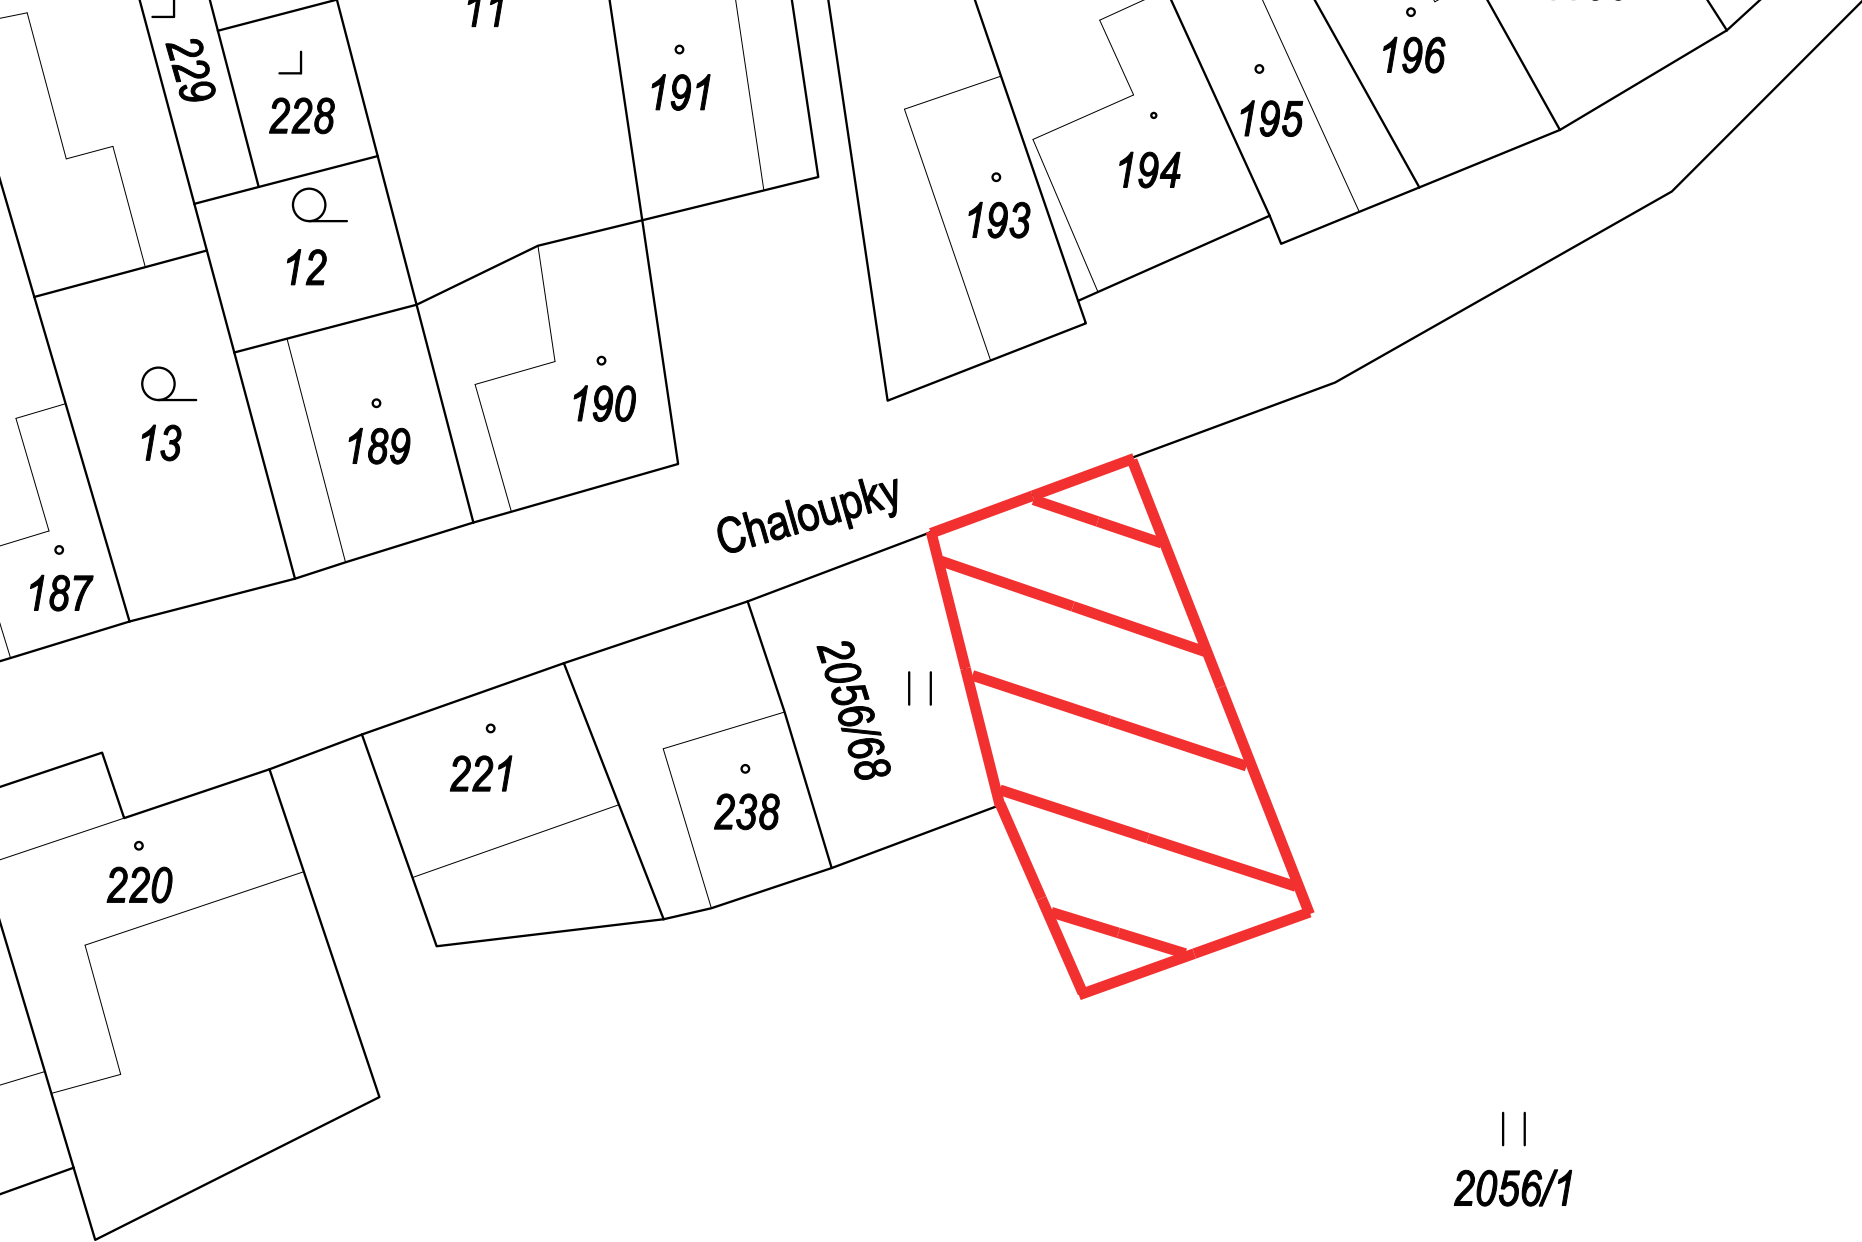

Městys Brankovice
Náměstí 101
683 33 Brankovice

Záměr
výpůjčky pozemku

Městys Brankovice oznamuje záměr výpůjčky části pozemku:

p.č. 2056/1 trvalý travní porost o výměře cca 250 m²

v katastrálním území Brankovice

Masarykova

Tyršova

Chaloupky

1:1 000

1:350